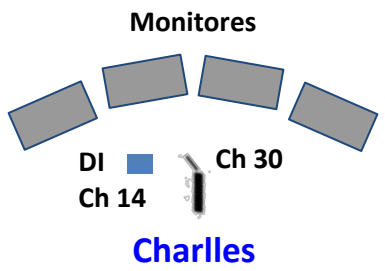

CHARLLES ANDRE

ACESSO

ACESSO

INPUT LIST - CHARLLES ANDRÉ / 2020

CANAL	INSTRUMENTO	MIC / DI	PEDESTAL
1	BUMBO	D 112	CURTO
2	CAIXA (TOP)	SM 57	GARRA LP
3	CAIXA (ESTEIRA)	SM 57	CURTO
4	HI-HAT	SM 81	MÉDIO
5	TOM 1	e 604	-
6	TOM 2	e 604	-
7	SURDO (BAT)	e 604	-
8	OVER 1	SM 81	LONGO
9	OVER 2	SM 81	LONGO
10	BAIXO	DI / IMP 2	-
11	VIOLÃO	DI / IMP 2	-
12	CAVACO 1	DI / IMP 2	-
13	CAVACO 2	DI / IMP 2	-
14	BANJO	DI / IMP 2	-
15	SAX	MD 421	MÉDIO
16	FLAUTA	SM 58	LONGO
17	VOCAL	SM 58 (S/ FIO)	LONGO
18	PANDEIRO	SM 57	MÉDIO
19	REPIQUE	SM 57	MÉDIO
20	VOZ PANDEIRO	SM 58	LONGO
21	TAN TAN	SM 57	MÉDIO
22	CAIXA	SM 57	MÉDIO
23	OVER PER 1	SM 81	LONGO
24	VOZ TAN TAN	SM 58	LONGO
25	SURDO	D 112	MÉDIO
26	REP / ANEL	SM 57	MÉDIO
27	OVER PER 2	SM 81	LONGO

28	VOZ GUIA (VIO)	SM 58	LONGO
29	VOZ STAND BY	SM 58 (S/ FIO)	LONGO
30	VOZ CHARLLES	SM 58 (S/ FIO)	LONGO
31	CD L	HOUSE MIX	-
32	CD R	HOUSE MIX	-

VIAS DE MONITOR

1	BATERIA	FONE
2	BAIXO	FONE
3	PANDEIRO	FONE
4	TAN TAN	FONE
5	SURDO	FONE
6	VIOLÃO	FONE
7	CAVACO	FONE
8	SAX	FONE
9	VOCAL	FONE S/ FIO
10	CHARLLES	4 MONITORES EAW SM400
11	CHARLLES	FONE S/ FIO
12	CHARLLES (STAND BY)	FONE S/ FIO

Operador responsável: Evandro Rocha
(21) 983793449

LISTA DE EQUIPAMENTOS

PALCO:

- 7 praticáveis Rosco, 1m x 2m, com alturas reguláveis e com rodas
- 2 pontos de AC (127V), conforme mapa de palco
- 5 cadeiras sem braços para os músicos

BACKLINE:

- Bateria completa com tons de 10" e 12", surdo de 14", 3 estantes para pratos, banco, pedal de bumbo, máquina de contra-tempo com presilha ("chupeta"), e caixa com estante.
- Amplificador de baixo GK 800RB, com 1 caixa com alto falante de 15" e outra caixa com 4 alto falantes de 10".