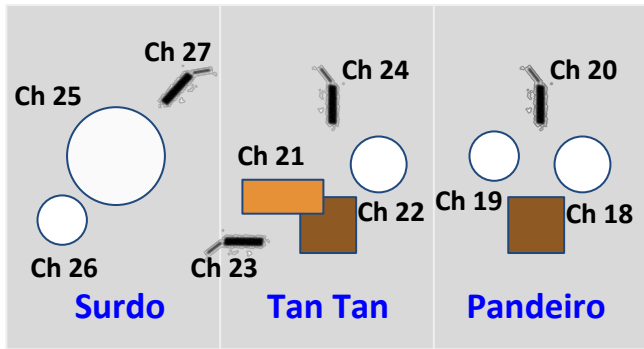

CHARLLES ANDRE

ACESSO

ACESSO

INPUT LIST - CHARLLES ANDRÉ / 2020

CANAL	INSTRUMENTO	MIC / DI	PEDESTAL
1	BUMBO	D 112	CURTO
2	CAIXA (TOP)	SM 57	GARRA LP
3	CAIXA (ESTEIRA)	SM 57	CURTO
4	HI-HAT	SM 81	MÉDIO
5	TOM 1	e 604	-
6	TOM 2	e 604	-
7	SURDO (BAT)	e 604	-
8	OVER 1	SM 81	LONGO
9	OVER 2	SM 81	LONGO
10	BAIXO	DI / IMP 2	-
11	VIOLÃO	DI / IMP 2	-
12	CAVACO 1	DI / IMP 2	-
13	CAVACO 2	DI / IMP 2	-
14	BANJO	DI / IMP 2	-
15	SAX	MD 421	MÉDIO
16	FLAUTA	SM 58	LONGO
17	VOCAL	SM 58 (S/ FIO)	LONGO
18	PANDEIRO	SM 57	MÉDIO
19	REPIQUE	SM 57	MÉDIO
20	VOZ PANDEIRO	SM 58	LONGO
21	TAN TAN	SM 57	MÉDIO
22	CAIXA	SM 57	MÉDIO
23	OVER PER 1	SM 81	LONGO
24	VOZ TAN TAN	SM 58	LONGO
25	SURDO	D 112	MÉDIO
26	REP / ANEL	SM 57	MÉDIO
27	OVER PER 2	SM 81	LONGO

28	VOZ GUIA (VIO)	SM 58	LONGO
29	VOZ STAND BY	SM 58 (S/ FIO)	LONGO
30	VOZ CHARLLES	SM 58 (S/ FIO)	LONGO
31	CD L	HOUSE MIX	-
32	CD R	HOUSE MIX	-

VIAS DE MONITOR

1	BATERIA	FONE
2	BAIXO	FONE
3	PANDEIRO	FONE
4	TAN TAN	FONE
5	SURDO	FONE
6	VIOLÃO	FONE
7	CAVACO	FONE
8	SAX	FONE
9	VOCAL	FONE S/ FIO
10	CHARLLES	4 MONITORES EAW SM400
11	CHARLLES	FONE S/ FIO
12	CHARLLES (STAND BY)	FONE S/ FIO

Operador responsável: Evandro Rocha
(21) 983793449

LISTA DE EQUIPAMENTOS

PALCO:

- 7 praticáveis Rosco, 1m x 2m, com alturas reguláveis e com rodas
- 2 pontos de AC (127V), conforme mapa de palco
- 5 cadeiras sem braços para os músicos