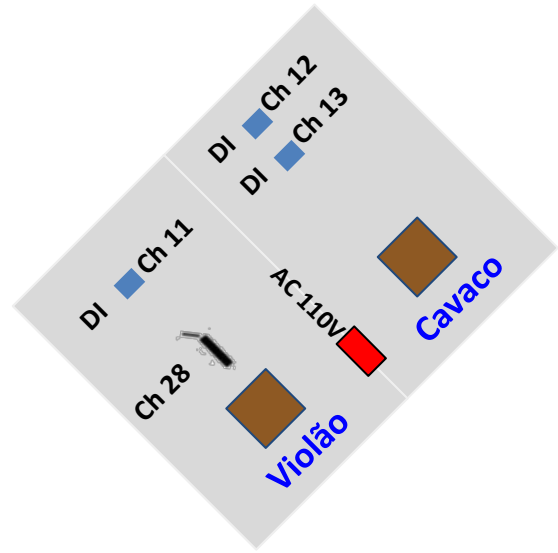

CHARLLES ANDRE

ACESSO

ACESSO

INPUT LIST - CHARLLES ANDRÉ / 2020

CANAL	INSTRUMENTO	MIC / DI	PEDESTAL
1	BUMBO	D 112	CURTO
2	CAIXA (TOP)	SM 57	GARRA LP
3	CAIXA (ESTEIRA)	SM 57	CURTO
4	HI-HAT	SM 81	MÉDIO
5	TOM 1	e 604	-
6	TOM 2	e 604	-
7	SURDO (BAT)	e 604	-
8	OVER 1	SM 81	LONGO
9	OVER 2	SM 81	LONGO
10	BAIXO	DI / IMP 2	-
11	VIOLÃO	DI / IMP 2	-
12	CAVACO 1	DI / IMP 2	-
13	CAVACO 2	DI / IMP 2	-
14	BANJO	DI / IMP 2	-
15	SAX	MD 421	MÉDIO
16	FLAUTA	SM 58	LONGO
17	VOCAL	SM 58 (S/ FIO)	LONGO
18	PANDEIRO	SM 57	MÉDIO
19	REPIQUE	SM 57	MÉDIO
20	VOZ PANDEIRO	SM 58	LONGO
21	TAN TAN	SM 57	MÉDIO
22	CAIXA	SM 57	MÉDIO
23	OVER PER 1	SM 81	LONGO
24	VOZ TAN TAN	SM 58	LONGO
25	SURDO	D 112	MÉDIO
26	REP / ANEL	SM 57	MÉDIO
27	OVER PER 2	SM 81	LONGO

28	VOZ GUIA (VIO)	SM 58	LONGO
29	VOZ STAND BY	SM 58 (S/ FIO)	LONGO
30	VOZ CHARLLES	SM 58 (S/ FIO)	LONGO
31	CD L	HOUSE MIX	-
32	CD R	HOUSE MIX	-

VIAS DE MONITOR

1	BATERIA	FONE
2	BAIXO	FONE
3	PANDEIRO	FONE
4	TAN TAN	FONE
5	SURDO	FONE
6	VIOLÃO	FONE
7	CAVACO	FONE
8	SAX	FONE
9	VOCAL	FONE S/ FIO
10	CHARLLES	4 MONITORES EAW SM400
11	CHARLLES	FONE S/ FIO
12	CHARLLES (STAND BY)	FONE S/ FIO

Operador responsável: Evandro Rocha
(21) 983793449

LISTA DE EQUIPAMENTOS

PALCO:

- 7 praticáveis Rosco, 1m x 2m, com alturas reguláveis e com rodas
- 2 pontos de AC (127V), conforme mapa de palco
- 5 cadeiras sem braços para os músicos

BACKLINE:

- Bateria completa com tons de 10" e 12", surdo de 14", 3 estantes para pratos, banco, pedal de bumbo, máquina de contra-tempo com presilha ("chupeta"), e caixa com estante.
- Amplificador de baixo GK 800RB, com 1 caixa com alto falante de 15" e outra caixa com 4 alto falantes de 10".